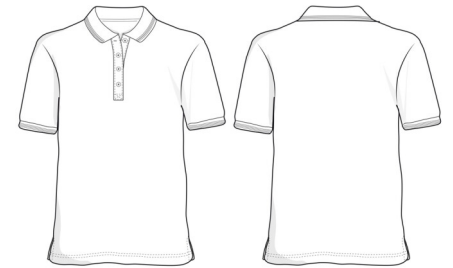

## PRO Wear poloshirt dame ID0321

**KENTAUR**  
Work Wear of Denmark

- Ekstra slidstærk
- Nakke- og skulderbånd
- Nakkespejl
- Let figursyet

**Kvalitet:**

50/50% CO/PES, 220 g/m<sup>2</sup>

**Farve:**

grå melange 73